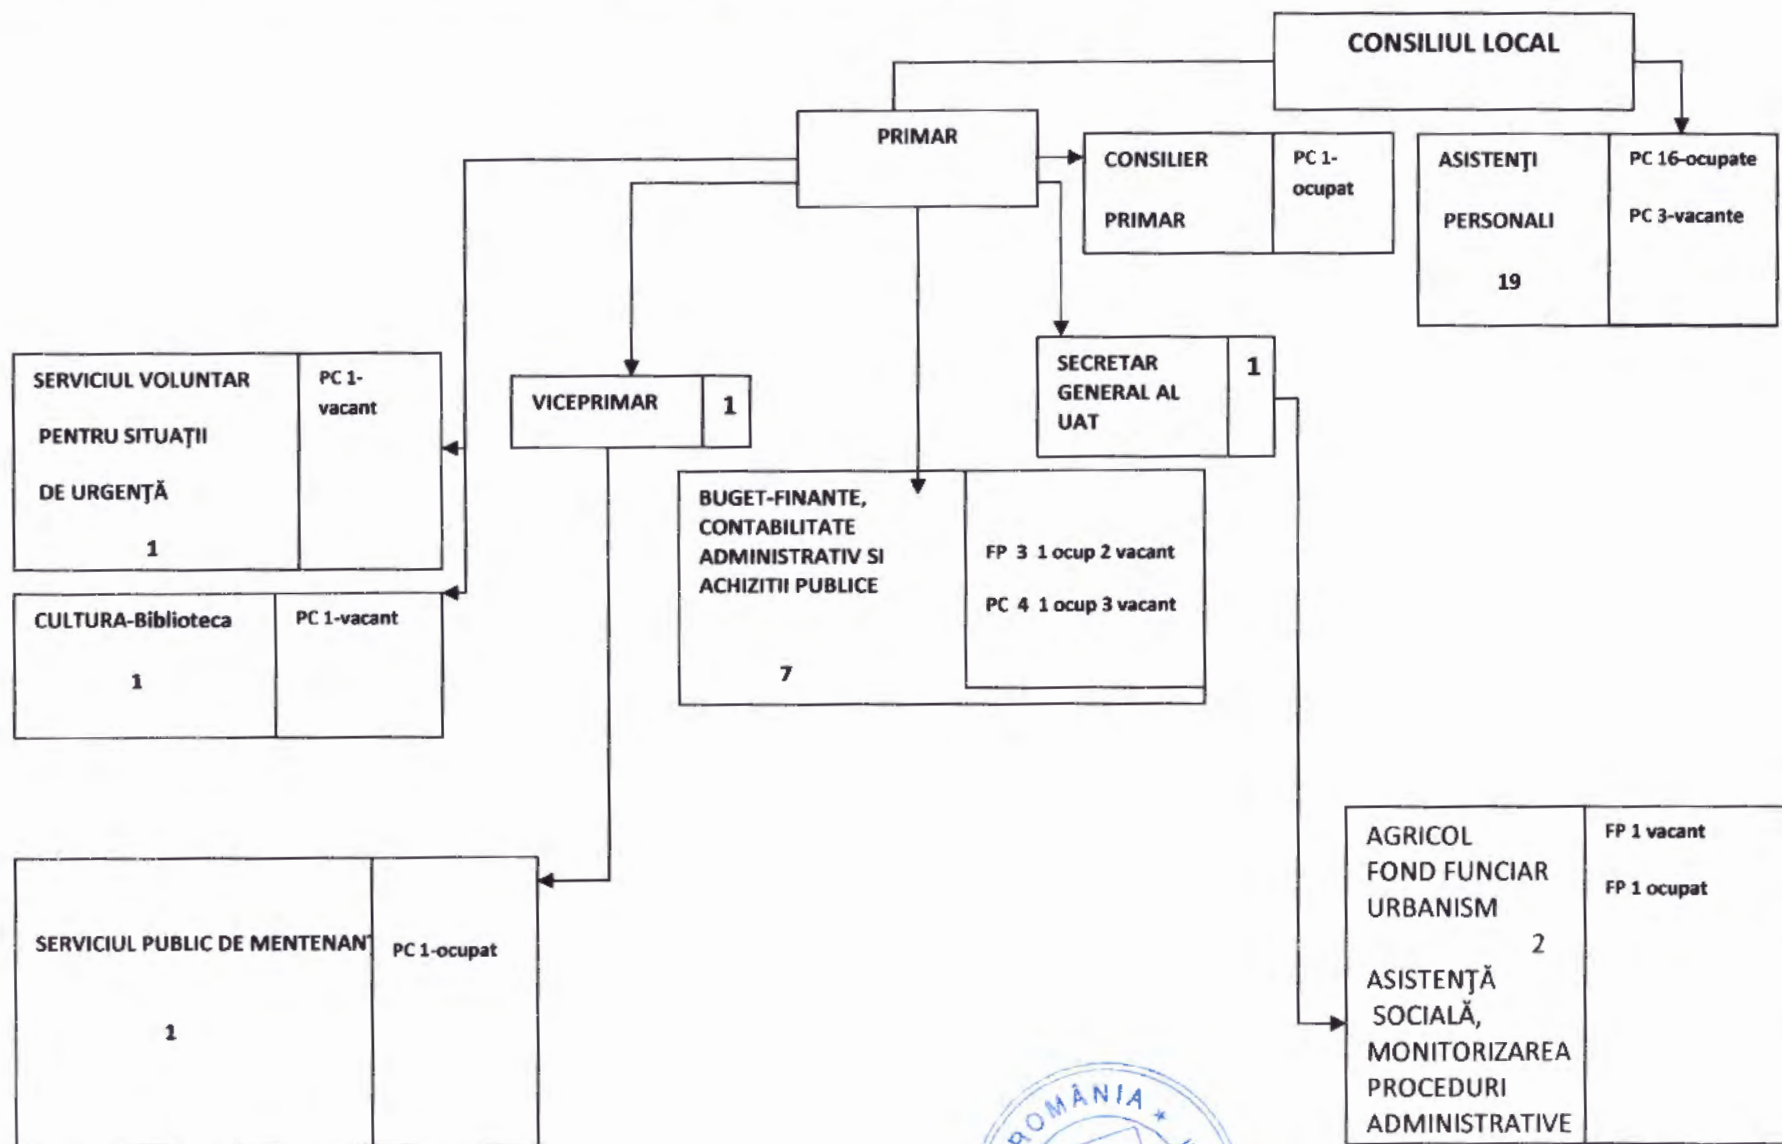

ORGANIGRAMA

Aparatului de specialitate al primarului comunei Runcu-Salvei, asistenti personali si serviciilor publice comunale sub autoritatea consiliului local pe anul 2021

PRESEDINTE DE SEDINTA

POP VASILE